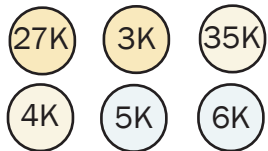

# Ruban flexible Série LRFCOB05

Ruban DEL

Nom du projet : \_\_\_\_\_ Date : \_\_\_\_\_

Type : \_\_\_\_\_ Quantité : \_\_\_\_\_

## Température Couleur

## Spécifications

Voltage	24 Vdc
Température Couleur	2700K, 3000K, 3500K, 4000K, 5000K, 6000K
Angle de faisceau	180 degrés
Nombre de DEL	480 del / mètre
Type de cellule	SMD Cob
Puissance	5 Watts / mètre, 1.52 Watts / pied
Température d'opération	-25 @ 45 degrés celcius
Garanti	Garantie de 3 ans
Indice de rendu couleur	CRI90

## Rendement Lumineux

2700K	470 lumens / mètre , 143 lumens / pied
3000K	480 lumens / mètre , 146 lumens / pied
3500K	500 lumens / mètre , 153 lumens / pied
4000K	520 lumens / mètre , 159 lumens / pied
5000K	530 lumens / mètre , 162 lumens / pied
6000K	540 lumens / mètre , 165 lumens / pied