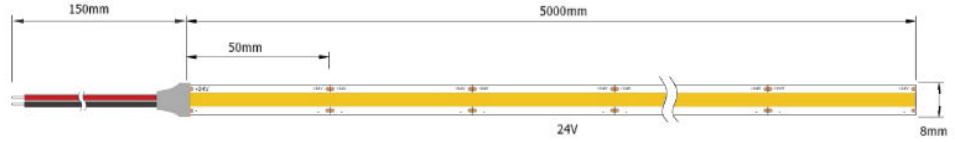

Ruban flexible Série LRFCOB05

Ruban DEL

Nom du projet : _____ Date : _____

Type : _____ Quantité : _____

Température Couleur

Angle du Faisceau

Description

Ruban flexible pour éclairage d'ambiance, Aucun point visible.

Spécifications

Voltage	24 Vdc
Température Couleur	2700K, 3000K, 3500K, 4000K, 5000K, 6000K
Angle de faisceau	180 degrés
Nombre de DEL	480 del / mètre
Type de cellule	SMD Cob
Puissance	5 Watts / mètre, 1.52 Watts / pied
Température d'opération	-25 @ 45 degrés celcius
Garanti	Garantie de 3 ans
Indice de rendu couleur	CRI90

Rendement Lumineux

2700K	470 lumens / mètre , 143 lumens / pied
3000K	480 lumens / mètre , 146 lumens / pied
3500K	500 lumens / mètre , 153 lumens / pied
4000K	520 lumens / mètre , 159 lumens / pied
5000K	530 lumens / mètre , 162 lumens / pied
6000K	540 lumens / mètre , 165 lumens / pied