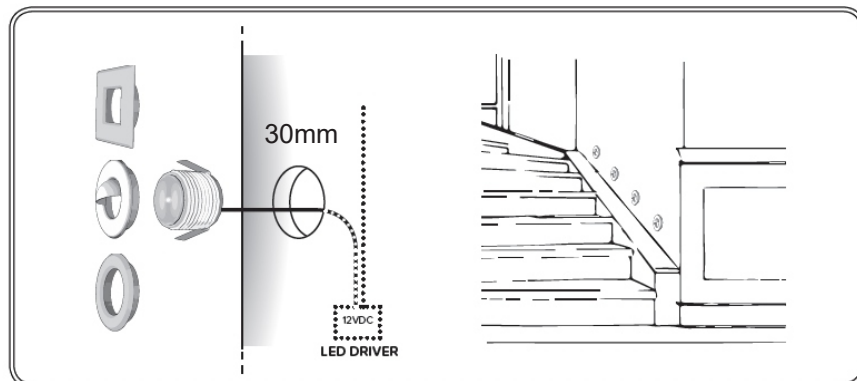

CE ETL IP 67

0.4 watt/12VDC/120 degrés LRW30.04 3K/4KÁ

CouleurÁ

1 watt / 12VDC / 25 degrés LRW30.1 3K/4K

Brushed NickelÁ

Finition ronde 39mmÁ

Blanc

Finition carrée 41mm

Noir

Finition scoop 39mm

Accessoires

Douille pour encastrerÁ

Rondelle de fixation arrière

En option pour le cœur de 1 watt: Lentille 60 degrés

1 2 3 4 5
Example: **FK' \$ "%K - 3 - RD - BN**

1
Modèle
LRW30

2
Puissance
.1 = 1 watt
.04 = .04 Watt

3
Kelvins
3K = 3000k
4K = 4000k

4
Finition
RD = ronde
SQ = carré

5
Couleur
BK = Noir
BN = Brushed Nickel
WH = Blanc

LRW30

Mini recess WP

Great for INDOOR or OUTDOOR

Cabinet lights, in concrete lights, step lights, deck lights, display lights, garden lights