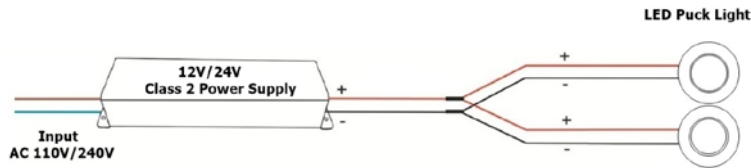

ENCASTRÉ DE CABINET LDL-201

LDL-201

Specifications

Power 12 VDC constant voltage
 Material: aluminium
 Finish: brushed aluminium
 Adjustable
 Dimensions: 60x60x33 mm
 Opening: 50 mm

MODÈLE	VOLTAGE	PUISSANCE	LUMENS	ANGLE	DIMENSIONS	OUVERTURE
LDL-201 3k-5k	12VDC	3 WATTS	150/3K 165/5K	30 / 60	60 X 60 X 33 MM 2.36 X 2.36 X 1.30 PO	50 MM 1.97 PO

TYPE D'INSTALLATION