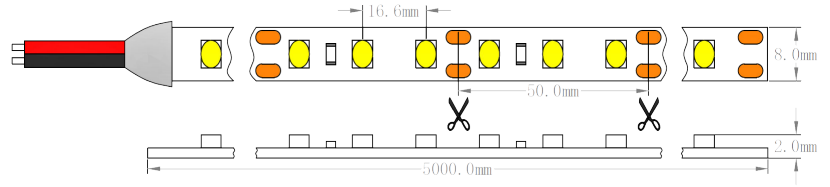

Ruban flexible Série LRF

Ruban DEL

Nom du projet : _____

Date : _____

Type : _____ Quantité : _____