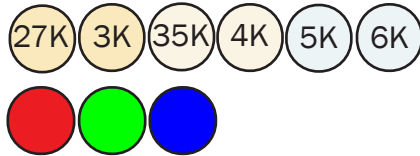

# Ruban flexible Série LRF

Ruban DEL

Nom du projet : \_\_\_\_\_

Date : \_\_\_\_\_

Type : \_\_\_\_\_ Quantité : \_\_\_\_\_

## Température Couleur

## Spécifications

Voltage	12 Vdc
Température Couleur	2700K, 3000K, 3500K, 4000K, 5000K, 6000K, Rouge, Bleu, Vert
Angle de faisceau	120 degrés
Nombre de DEL	60 del / mètre
Type de cellule	Epistar SMD1210
Puissance	4,8 Watts / mètre, 1,5 Watts / pied
Température d'opération	-25 @ 40 degrés celsius
Garanti	Garantie de 3 ans
Indice de rendu couleur	CRI80