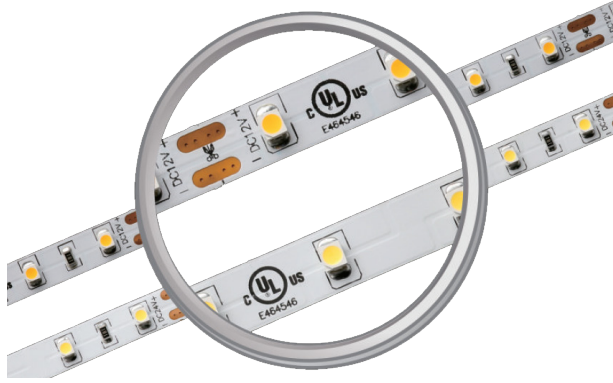

# Ruban flexible Série LRF

Ruban DEL

Nom du projet : \_\_\_\_\_

Date : \_\_\_\_\_

Type : \_\_\_\_\_ Quantité : \_\_\_\_\_

## Description

Ruban flexible pour éclairage d'ambiance, conçu pour alcove, comptoir de cuisine. Ce type de ruban est pour un usage de basse puissance.

## Spécifications

Voltage	12 Vdc
Température Couleur	2700K, 3000K, 3500K, 4000K, 5000K, 6000K, Rouge, Bleu, Vert
Angle de faisceau	120 degrés
Nombre de DEL	60 del / mètre
Type de cellule	Epistar SMD1210
Puissance	4,8 Watts / mètre, 1,5 Watts / pied
Température d'opération	-25 @ 40 degrés celsius
Garanti	Garantie de 3 ans
Indice de rendu couleur	CRI80