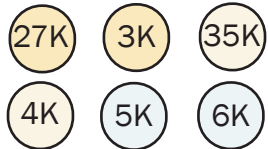

Ruban flexible Série LRFCOB-8

Ruban DEL

Nom du projet : _____ Date : _____

Type : _____ Quantité : _____

Température Couleur

Angle du Faisceau

Description

Ruban flexible pour éclairage d'ambiance, Aucun point visible.

Spécifications

Voltage	24 Vdc
Température Couleur	2700K, 3000K, 3500K, 4000K, 5000K, 6000K
Angle de faisceau	180 degrés
Nombre de DEL	480 del / mètre
Type de cellule	SMD Cob
Puissance	10 Watts / mètre, 3.05 Watts / pied
Température d'opération	-25 @ 45 degrés celcius
Garanti	Garantie de 3 ans
Indice de rendu couleur	CRI90

Rendement Lumineux

2700K	957 lumens / mètre , 292 lumens / pied
3000K	1029 lumens / mètre , 314 lumens / pied
3500K	1083 lumens / mètre , 330 lumens / pied
4000K	1138 lumens / mètre , 347 lumens / pied
5000K	1193 lumens / mètre , 364 lumens / pied
6000K	1247 lumens / mètre , 380 lumens / pied