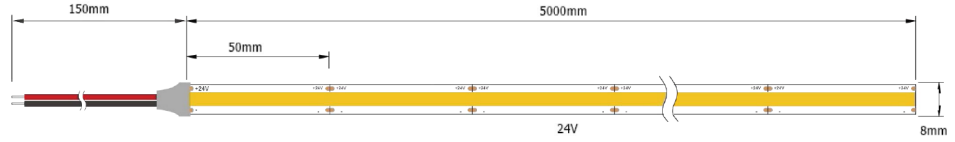

Ruban flexible Série LRFCOB-8

Ruban DEL

Nom du projet : _____ Date : _____

Type : _____ Quantité : _____

Température Couleur

Angle du Faisceau

Description

Ruban flexible pour éclairage d'ambiance, Aucun point visible.

Spécifications

Voltage	24 Vdc
Température Couleur	2700K, 3000K, 3500K, 4000K, 5000K, 6000K
Angle de faisceau	180 degrés
Nombre de DEL	480 del / mètre
Type de cellule	SMD Cob
Puissance	10 Watts / mètre, 3.05 Watts / pied
Température d'opération	-25 @ 45 degrés celcius
Garanti	Garantie de 3 ans
Indice de rendu couleur	CRI90