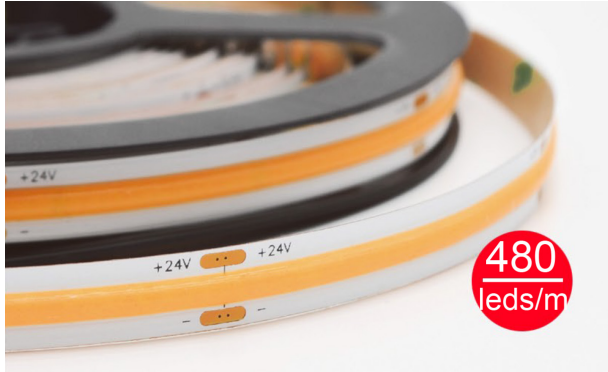

Ruban flexible Série LRFCOB-4

Ruban DEL

Nom du projet : _____ Date : _____

Type : _____ Quantité : _____

Température Couleur

Angle du Faisceau

Description

Ruban flexible pour éclairage d'ambiance, Aucun point visible.

Spécifications

Voltage	24 Vdc
Température Couleur	2700K, 3000K, 3500K, 4000K, 5000K, 6000K
Angle de faisceau	180 degrés
Nombre de DEL	480 del / mètre
Type de cellule	SMD Cob
Puissance	5 Watts / mètre, 1.52 Watts / pied
Température d'opération	-25 @ 45 degrés celcius
Garanti	Garantie de 3 ans
Indice de rendu couleur	CRI90

Rendement Lumineux

2700K	480 lumens / mètre , 146 lumens / pied
3000K	519 lumens / mètre , 158 lumens / pied
3500K	547 lumens / mètre , 167 lumens / pied
4000K	575 lumens / mètre , 175 lumens / pied
5000K	631 lumens / mètre , 192 lumens / pied
6000K	687 lumens / mètre , 209 lumens / pied