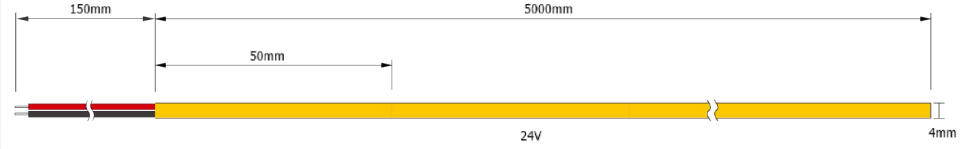

Ruban flexible Série LRFCOB-4

Ruban DEL

Nom du projet : _____ Date : _____

Type : _____ Quantité : _____

Température Couleur

Angle du Faisceau

Description

Ruban flexible pour éclairage d'ambiance, Aucun point visible.

Spécifications

Voltage	24 Vdc
Température Couleur	2700K, 3000K, 3500K, 4000K, 5000K, 6000K
Angle de faisceau	180 degrés
Nombre de DEL	480 del / mètre
Type de cellule	SMD Cob
Puissance	5 Watts / mètre, 1.52 Watts / pied
Température d'opération	-25 @ 45 degrés celcius
Garanti	Garantie de 3 ans
Indice de rendu couleur	CRI90

Rendement Lumineux

2700K	480 lumens / mètre , 146 lumens / pied
3000K	519 lumens / mètre , 158 lumens / pied
3500K	547 lumens / mètre , 167 lumens / pied
4000K	575 lumens / mètre , 175 lumens / pied
5000K	631 lumens / mètre , 192 lumens / pied
6000K	687 lumens / mètre , 209 lumens / pied