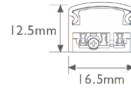

Série LINK

Éclairage Résidentiel intérieur

Nom du projet : _____

Date : _____

Type : _____ Quantité : _____

Dimension

84/260/500/1000mm option

Réglette

Description

Réglette DEL 3CCT (3000K, 4000K, 5000K), offert en plusieurs longueurs ainsi que plusieurs accessoires vous sont offerts aussi.

Spécifications

LINK-1W/3,5W/6,5W/13W

Voltage 24 Vdc

Puissance 1W / 3,5W / 6,5W / 13W

Degré du faisceau 120 °

Finition White

Température Couleur CCT (3000K/4000K/5000K)

Lumen Output 80 / 280 / 520 / 1040 Lumens

Dimensions (mm) 16,5 x 12,5mm , 84mm / 260mm / 500mm / 1000mm

Dimensions (po) 0,65 x 0,49po , 3,3po / 10.24po / 19.69po / 39.37po

Coin

Câble de départ

Détection de mouvement

Un seul passage illumine en blanc

Clip