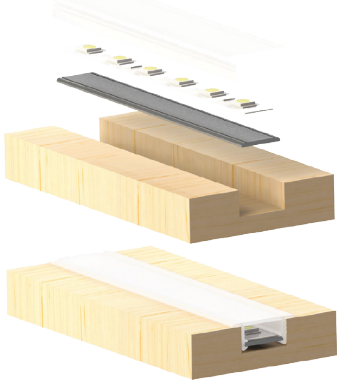

Extrusion Aluminium Série LL-5300 Florence

Extrusion Aluminium

Nom du projet : _____ Date : _____

Type : _____ Quantité : _____

LL-5300-OPA

Doit être utiliser à l'intérieur seulement

Couleur

Prévoir délai supplémentaire pour blanc / noir

Montage

Description

Ce rail d'aluminium mince convient au installation avec ruban del de basse puissance. Luminaire d'éclairage d'appoint pour installation de surface ultra mince. Bâti d'aluminium AL6360T5 pour une meilleure dissipation de chaleur. Offert dans les couleurs Anodisé clair, blanc ou noir.