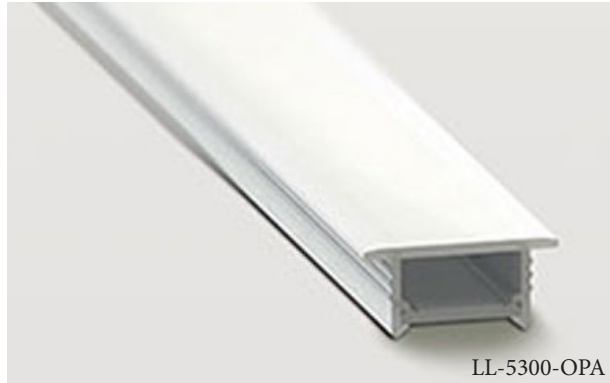

Extrusion Aluminium Série LL-5300 Florence

Extrusion Aluminium

Nom du projet : _____ Date : _____

Type : _____ Quantité : _____

LL-5300-OPA

Doit être utiliser à l'intérieur seulement

Couleur

Prévoir délai supplémentaire pour blanc / noir

Montage

Description

Ce rail d'aluminium mince convient au installation avec ruban del de basse puissance. Luminaire d'éclairage d'appoint pour installation de surface ultra mince. Bâti d'aluminium AL6360T5 pour une meilleure dissipation de chaleur. Offert dans les couleurs Anodisé clair, blanc ou noir.