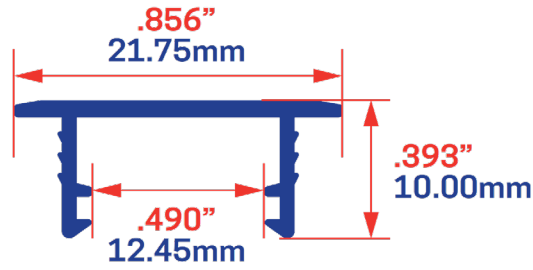

Extrusion Aluminium Série LL-5300 Florence

Extrusion Aluminium

Nom du projet : _____ Date : _____

Type : _____ Quantité : _____

LL-5300-OPA

Doit être utiliser à l'intérieur seulement

Couleur

Prévoir délai supplémentaire pour blanc / noir

Montage

Description

Ce rail d'aluminium mince convient au installation avec ruban del de basse puissance. Luminaire d'éclairage d'appoint pour installation de surface ultra mince. Bâti d'aluminium AL6360T5 pour une meilleure dissipation de chaleur. Offert dans les couleurs Anodisé clair, blanc ou noir.