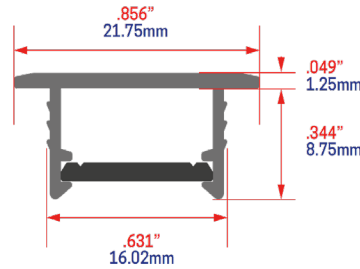

Rubans Compatibles

- ☒ LRF
- ☒ LSRF
- ☐ LSRF50
- ☐ LRF2216
- ☐ LRF5730
- ☒ LRF-RGB
- ☐ LSRF-RGB
- ☐ LRF-RGBW
- ☐ HRF2835
- ☐ HRFD