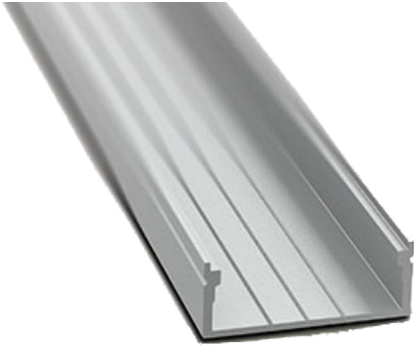

# Extrusion Aluminium Série LL-0750 Casablanca

Extrusion Aluminium

Nom du projet : \_\_\_\_\_ Date : \_\_\_\_\_

Type : \_\_\_\_\_ Quantité : \_\_\_\_\_

LL-0750-ALU

## Description

Ce rail d'aluminium mince convient au installation avec ruban del de basse ou haute puissance. Luminaire d'éclairage d'appoint pour installation de surface ultra mince. Bâti d'aluminium AL6360T5 pour une meilleure dissipation de chaleur. Offert dans les couleurs Anodisé clair, blanc ou noir.