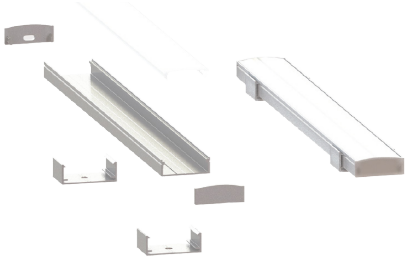

# Extrusion Aluminium Série LL-0750 Casablanca

Extrusion Aluminium

Nom du projet : \_\_\_\_\_ Date : \_\_\_\_\_

Type : \_\_\_\_\_ Quantité : \_\_\_\_\_

LL-0750-ALU

## Description

Ce rail d'aluminium mince convient au installation avec ruban del de basse ou haute puissance. Luminaire d'éclairage d'appoint pour installation de surface ultra mince. Bâti d'aluminium AL6360T5 pour une meilleure dissipation de chaleur. Offert dans les couleurs Anodisé clair, blanc ou noir.