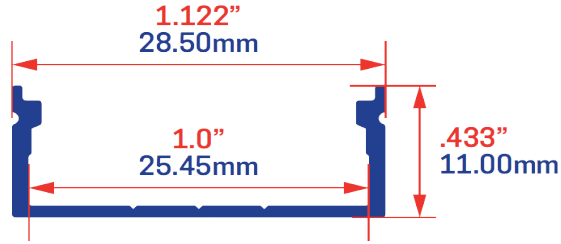

Extrusion Aluminium Série LL-0750 Casablanca

Extrusion Aluminium

Nom du projet : _____ Date : _____

Type : _____ Quantité : _____

LL-0750-ALU

Couleur

Prévoir délai supplémentaire pour blanc / noir