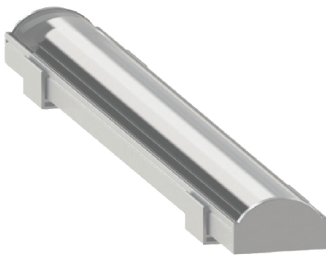

# Extrusion Aluminium Série LL-0750 Casablanca

Extrusion Aluminium

Nom du projet : \_\_\_\_\_ Date : \_\_\_\_\_

Type : \_\_\_\_\_ Quantité : \_\_\_\_\_

LL-0750-ALU

## Description

Ce rail d'aluminium mince convient au installation avec ruban del de basse ou haute puissance. Luminaire d'éclairage d'appoint pour installation de surface ultra mince. Bâti d'aluminium AL6360T5 pour une meilleure dissipation de chaleur. Offert dans les couleurs Anodisé clair, blanc ou noir.