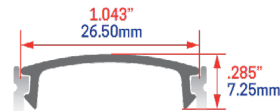

Lentille

LL-0750-FR/OPA/CL