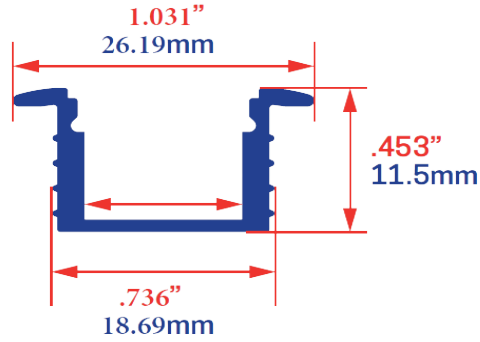

Extrusion Aluminium Série LL-0745

Extrusion Aluminium

Nom du projet : _____ Date : _____

Type : _____ Quantité : _____

LL-0745-ALU

Couleur

Prévoir délai supplémentaire pour blanc / noir