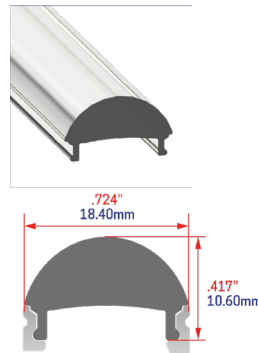

LL-0740-FOC

Embout

Rubans Compatibles

- ☒ LRF
- ☒ LSRF
- ☒ LSRF50
- ☒ LRF2216
- ☐ LRF5730
- ☒ LRF-RGB
- ☒ LSRF-RGB
- ☒ LRF-RGBW
- ☐ HRF2835
- ☐ HRFD