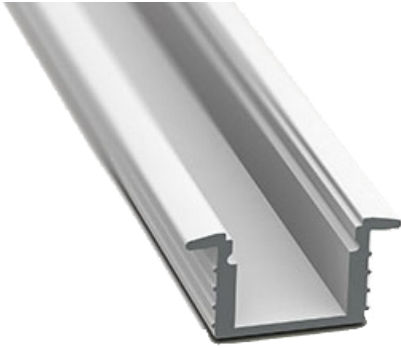

Extrusion Aluminium Série LL-0745

Extrusion Aluminium

Nom du projet : _____ Date : _____

Type : _____ Quantité : _____

LL-0745-ALU

Couleur

Prévoir délai supplémentaire pour blanc / noir

Montage

Description

Ce rail d'aluminium mince convient au installation avec ruban del de basse ou moyenne puissance. Luminaire d'éclairage d'appoint pour installation de surface ultra mince. Bâti d'aluminium AL6360T5 pour une meilleure dissipation de chaleur. Offert dans les couleurs Anodisé clair, blanc ou noir.