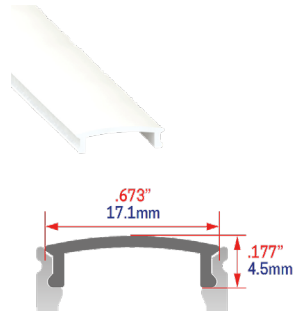

Extrusion Aluminium Série LL-0745

Extrusion Aluminium

Nom du projet : _____ Date : _____

Type : _____ Quantité : _____

Couleur

Prévoir délai supplémentaire pour blanc / noir

Montage

Description

Ce rail d'aluminium mince convient au installation avec ruban del de basse ou moyenne puissance. Luminaire d'éclairage d'appoint pour installation de surface ultra mince. Bâti d'aluminium AL6360T5 pour une meilleure dissipation de chaleur. Offert dans les couleurs Anodisé clair, blanc ou noir.

Lentille

Embout

Rubans Compatibles

- ☒ LRF
- ☒ LSRF
- ☒ LSRF50
- ☒ LRF2216
- ☐ LRF5730
- ☒ LRF-RGB
- ☒ LSRF-RGB
- ☒ LRF-RGBW
- ☐ HRF2835
- ☐ HRFD