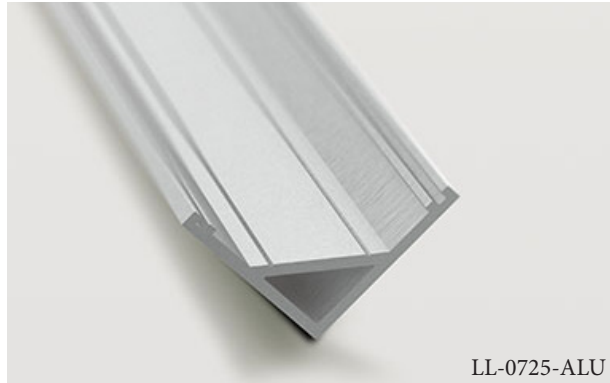

Extrusion Aluminium Série LL-0725 Paris

Extrusion Aluminium

Nom du projet : _____ Date : _____

Type : _____ Quantité : _____

LL-0725-ALU