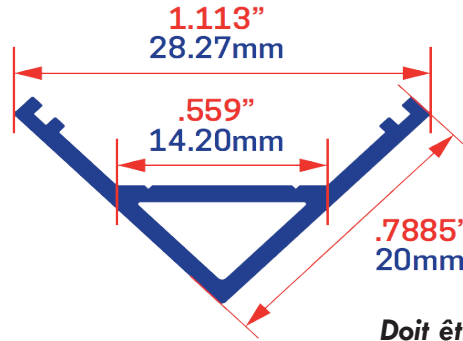

Doit être utiliser à l'intérieur seulement

Couleur

Prévoir délai supplémentaire pour blanc / noir