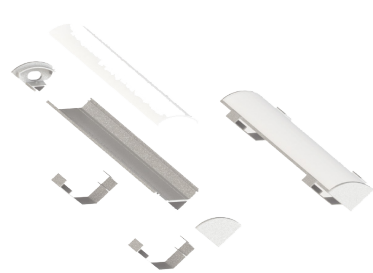

## Extrusion Aluminium

Nom du projet : \_\_\_\_\_ Date : \_\_\_\_\_

Type : \_\_\_\_\_ Quantité : \_\_\_\_\_

LL-0725-ALU

**Doit être utiliser à l'intérieur seulement**

## Description

Ce rail d'aluminium mince convient au installation avec ruban del de basse ou haute puissance. Luminaire d'éclairage d'appoint pour installation de surface ultra mince. Bâti d'aluminium AL6360T5 pour une meilleure dissipation de chaleur. Offert dans les couleurs Anodisé clair, blanc ou noir.