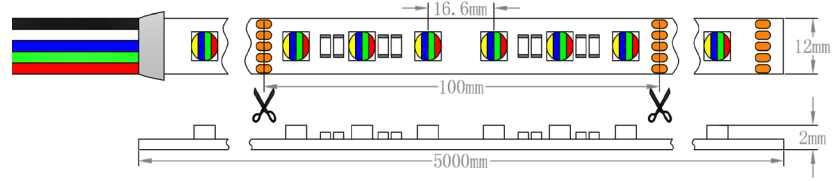

Ruban flexible Série LRF-RGBW

Ruban DEL

Nom du projet : _____

Date : _____

Type : _____ Quantité : _____

Température Couleur

Description

Ruban flexible pour éclairage puissance moyenne en couleur RGBW

Angle du Faisceau

Spécifications

120 degrés

Voltage	24 Vdc
Température Couleur	RGB + WW (3K) / NW (4K) / CW (6K)
Angle de faisceau	120 degrés
Nombre de DEL	60 del / mètre
Type de cellule	SMD5060
Puissance	14,4 Watts / mètre, 4,38 Watts / pied
Température d'opération	-25 @ 40 degrés celcius
Garanti	Garantie de 3 ans
Indice de rendu couleur	N/A

Rendement Lumineux

Mix 100%	1000 lumens / mètre , 202 lumens / pied
Rouge	140 lumens / mètre , 42 lumens / pied
Vert	440 lumens / mètre , 134 lumens / pied
Bleu	80 lumens / mètre , 24 lumens / pied
Blanc	340 lumens / mètre , 104 lumens / pied