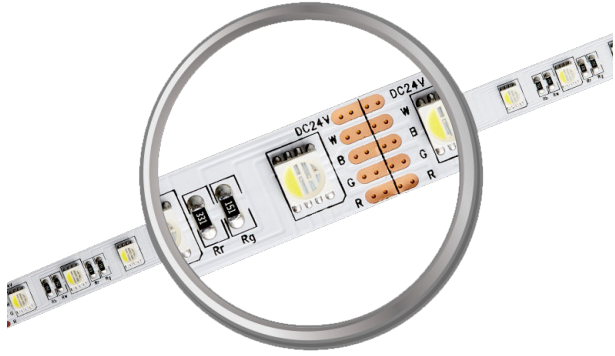

Ruban flexible Série LRF-RGBW

Ruban DEL

Nom du projet : _____

Date : _____

Type : _____ Quantité : _____

Température Couleur

Description

Ruban flexible pour éclairage puissance moyenne en couleur RGBW

Angle du Faisceau

Spécifications

120 degrés

Voltage	24 Vdc
Température Couleur	RGB + WW (3K) / NW (4K) / CW (6K)
Angle de faisceau	120 degrés
Nombre de DEL	60 del / mètre
Type de cellule	SMD5060
Puissance	14,4 Watts / mètre, 4,38 Watts / pied
Température d'opération	-25 @ 40 degrés celcius
Garanti	Garantie de 3 ans
Indice de rendu couleur	N/A

Rendement Lumineux

Mix 100%	1000 lumens / mètre , 202 lumens / pied
Rouge	140 lumens / mètre , 42 lumens / pied
Vert	440 lumens / mètre , 134 lumens / pied
Bleu	80 lumens / mètre , 24 lumens / pied
Blanc	340 lumens / mètre , 104 lumens / pied