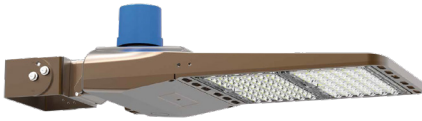

# RLSB-185W

Shoebox pour Stationnement

Nom du projet : \_\_\_\_\_

Date : \_\_\_\_\_

Type : \_\_\_\_\_ Quantité : \_\_\_\_\_

Type2-M

Type3-S

Type3-M

Type4-S

Type5-M

90x120

## Description

Shoebox de stationnement 185W

## Type d'accrochage

Arm

Split Fitter

Trunion