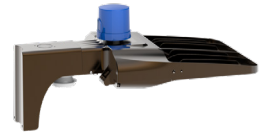

# RLSB-185W

Shoebox pour Stationnement

Nom du projet : \_\_\_\_\_

Date : \_\_\_\_\_

Type : \_\_\_\_\_ Quantité : \_\_\_\_\_

Type2-M

Type3-S

Type3-M

Type4-S

Type5-M

90x120

## Description

Shoebox de stationnement 185W

## Type d'accrochage

Arm

Split Fitter

Trunion