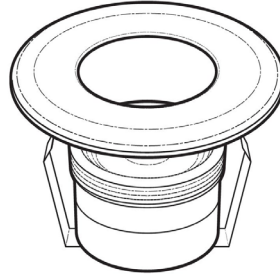

Encastré de sol RL13

Éclairage Extérieur / Jardin

Nom du projet : _____

Date : _____

Type : _____ Quantité : _____

Dimension

Window Trim
W 2^{7/16}" / 62mm
H 23/64" / 9mm

LED 3W Light Engine
Ø 1^{1/2}" x 38mm
H 1^{1/8}" x 30mm

Coeur du luminaire

Description

Encastré de sol 3W, idéal pour jardin ou pour patio extérieur

Spécifications

Manchon du luminaire

Voltage 24 Vdc

Puissance 3W

Degré du faisceau 24 °

Finition Stainless Steel

Température Couleur 3000K

Lumen Output 275 Lumens

Couleur des trims Satin Brossée (BN), Noire (BK), Blanche (WH)

Précaution Ce produit ne peut être installé dans un matériel de type composite.