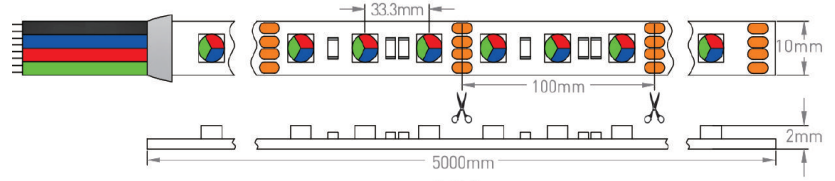

Ruban flexible Série LRF-RGB

Ruban DEL

Nom du projet : _____

Date : _____

Type : _____ Quantité : _____

Température Couleur

Description

Ruban flexible pour éclairage ambiance en couleur RGB

Angle du Faisceau

Spécifications

120 degrés

Voltage	12 Vdc
Température Couleur	RGB
Angle de faisceau	120 degrés
Nombre de DEL	30 del / mètre
Type de cellule	SMD5060
Puissance	7,2 Watts / mètre, 2,19 Watts / pied
Température d'opération	-25 @ 40 degrés celcius
Garanti	Garantie de 3 ans
Indice de rendu couleur	N/A