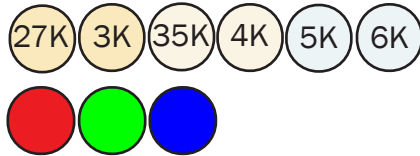

Ruban flexible Série LRF

Ruban DEL

Nom du projet : _____

Date : _____

Type : _____ Quantité : _____

Température Couleur

Description

Ruban flexible pour éclairage d'ambiance, conçu pour alcove, comptoir de cuisine. Ce type de ruban est pour un usage de basse puissance.

Angle du Faisceau

Spécifications

Voltage	12 Vdc
Température Couleur	2700K, 3000K, 3500K, 4000K, 5000K, 6000K, Rouge, Bleu, Vert
Angle de faisceau	120 degrés
Nombre de DEL	60 del / mètre
Type de cellule	Epistar SMD1210
Puissance	4,8 Watts / mètre, 1,5 Watts / pied
Température d'opération	-25 @ 40 degrés celcius
Garanti	Garantie de 3 ans
Indice de rendu couleur	CRI80

Rendement Lumineux

2700K	360 lumens / mètre , 110 lumens / pied
3000K	360 lumens / mètre , 110 lumens / pied
3500K	385 lumens / mètre , 117 lumens / pied
4000K	410 lumens / mètre , 125 lumens / pied
5000K	460 lumens / mètre , 140 lumens / pied
6000K	510 lumens / mètre , 155 lumens / pied