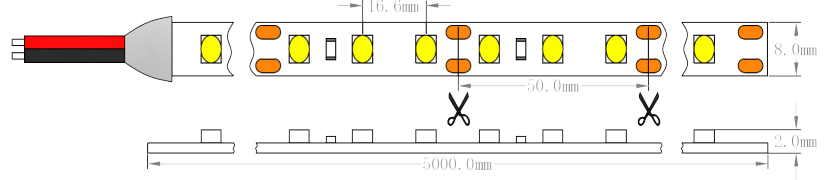

Ruban flexible Série LRF

Ruban DEL

Nom du projet : _____

Date : _____

Type : _____ Quantité : _____

Température Couleur

Description

Ruban flexible pour éclairage d'ambiance, conçu pour alcove, comptoir de cuisine. Ce type de ruban est pour un usage de basse puissance.

Angle du Faisceau

Spécifications

Voltage	12 Vdc
Température Couleur	2700K, 3000K, 3500K, 4000K, 5000K, 6000K, Rouge, Bleu, Vert
Angle de faisceau	120 degrés
Nombre de DEL	60 del / mètre
Type de cellule	Epistar SMD1210
Puissance	4,8 Watts / mètre, 1,5 Watts / pied
Température d'opération	-25 @ 40 degrés celcius
Garanti	Garantie de 3 ans
Indice de rendu couleur	CRI80