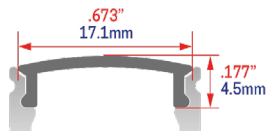

Extrusion Aluminium Série LL-0710 Miami

Extrusion Aluminium

Nom du projet : _____ Date : _____

Type : _____ Quantité : _____

Couleur

Montage

Rubans Compatibles

- ☒ LRF
- ☒ LSRF
- ☐ LSRF50
- ☐ LRF2216
- ☐ LRF5730
- ☒ LRF-RGB
- ☒ LSRF-RGB
- ☐ LRF-RGBW
- ☐ HRF2835
- ☐ HRFD

Description

Ce rail d'aluminium mince convient au installation avec ruban del de basse puissance. Luminaire d'éclairage d'appoint pour installation de surface ultra mince. Bâti d'aluminium AL6360T5 pour une meilleure dissipation de chaleur. Offert dans les couleurs Anodisé clair, blanc ou noir.

Lentille

Embout

Accessoires de montage