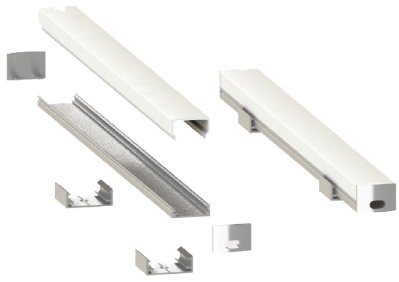

Extrusion Aluminium Série LL-0710 Miami

Extrusion Aluminium

Nom du projet : _____ Date : _____

Type : _____ Quantité : _____

LL-0710-ALU

Couleur

Montage

Rubans Compatibles

- LRF
- LSRF
- LSRF50
- LRF2216
- LRF5730
- LRF-RGB
- LSRF-RGB
- LRF-RGBW
- HRF2835
- HRFD

Description

Ce rail d'aluminium mince convient au installation avec ruban del de basse puissance. Luminaire d'éclairage d'appoint pour installation de surface ultra mince. Bâti d'aluminium AL6360T5 pour une meilleure dissipation de chaleur. Offert dans les couleurs Anodisé clair, blanc ou noir.

Lentille

LL-0740-FR/OPA/CL

LL-0740-SQW

LL-0740-NEON

Embout

LL-0710-EC

LL-0710-EC-CARRE

LL-0710-EC-NEON