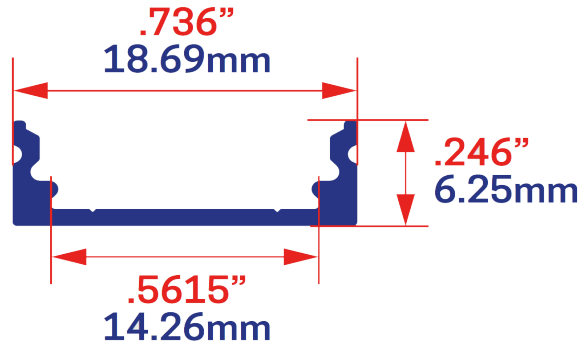

Extrusion Aluminium Série LL-0710 Miami

Extrusion Aluminium

Nom du projet : _____ Date : _____

Type : _____ Quantité : _____

Couleur

Montage

Rubans Compatibles

- ☒ LRF
- ☒ LSRF
- ☐ LSRF50
- ☐ LRF2216
- ☐ LRF5730
- ☒ LRF-RGB
- ☒ LSRF-RGB
- ☐ LRF-RGBW
- ☐ HRF2835
- ☐ HRFD

Description

Ce rail d'aluminium mince convient au installation avec ruban del de basse puissance. Luminaire d'éclairage d'appoint pour installation de surface ultra mince. Bâti d'aluminium AL6360T5 pour une meilleure dissipation de chaleur. Offert dans les couleurs Anodisé clair, blanc ou noir.

Lentille

Embout

Accessoires de montage