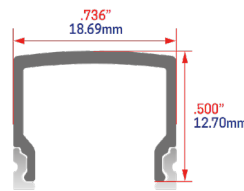

LL-0740-SQW