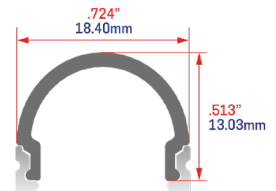

LL-0740-NEON