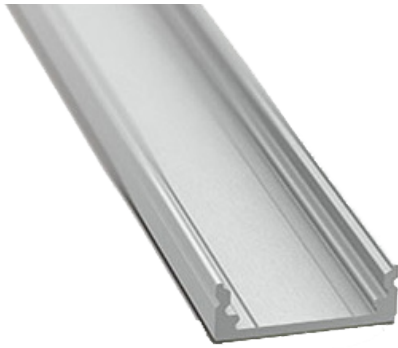

Extrusion Aluminium Série LL-0710 Miami

Extrusion Aluminium

Nom du projet : _____ Date : _____

Type : _____ Quantité : _____

LL-0710-ALU

Couleur

Montage

Rubans Compatibles

- LRF
- LSRF
- LSRF50
- LRF2216
- LRF5730
- LRF-RGB
- LSRF-RGB
- LRF-RGBW
- HRF2835
- HRFD

Description

Ce rail d'aluminium mince convient au installation avec ruban del de basse puissance. Luminaire d'éclairage d'appoint pour installation de surface ultra mince. Bâti d'aluminium AL6360T5 pour une meilleure dissipation de chaleur. Offert dans les couleurs Anodisé clair, blanc ou noir.